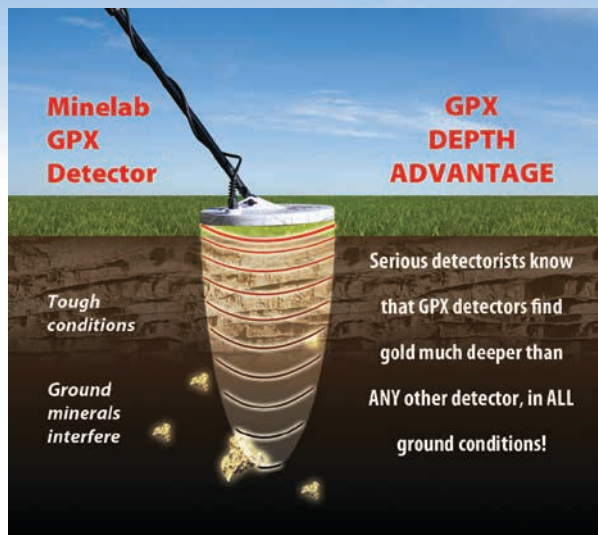

Хэрэв та хамгийн шилдэг алт илрүүлэгчийг хайж байгаа бол **ҮҮНЭЭС ЦААШ ХАЙХ ХЭРЭГГҮЙ**

Хашир хайгуулчид GPX илрүүлэгч БҮХ төрлийн хөрсөнд өөр бусад ямар ч илрүүлэгчээс илүү гүнд алтыг олдог болохыг мэддэг!

Тийм ч учраас бидэнд

GPX-н гүний давуу тал байгаа гэж итгэлтэй хэлдэг!

GPX 5000 илрүүлэгчийн талбайн туршилтын үр дүн

Талбайд хийсэн олон туршилтаар үр дүнг баталгаажуулсан.

Minelab компанийн талбайн туршилтын ажилтан, Баруун Австрали
Би энэ талбайд олсон бүх жижиг алтыг тоолоход одоогоор 419 ширхэг буюу 210 грамм байгаа бөгөөд тэр тусмаа талхалсан хөрс байсан!

Minelab компанийн талбайн туршилтын ажилтан, Викториа
Би GPX-4500 загварт дурлаад Minelab компанийн хамгийн сүүлд гарсан GPX 5000 алт илрүүлэгчийг туршиж болсондоо маш их сэтгэл хөдөлж байлаа. Сайжруулсан горимыг ашиглан хэд хэдэн цул алт олдсон нэгэн талхлагдсан зурвас газар луу би шууд явсан. 5000 загварын илрүүлэгч гайхалтай ажилласан. Төхөөрөмж тогтвортой, төгс хайлтын тэнцвэртэй байсан бөгөөд удалгүй цөөн хэдэн дохио өгч, маш жижигхэн цул алт илэрч эхэлсэн. Би итгэж чадахгүй байсан! GPX 5000 илрүүлэгч Жижиг алт горимд маш гайхалтай гүнд 0.4 -1.0 грамм цул алтыг саадгүй илрүүлж байсан бөгөөд Сайжруулсан, Хэвийн горимд дохиог бараг мэдрэхгүй байлаа. Ямар гайхамшигтай илрүүлэгч вэ!