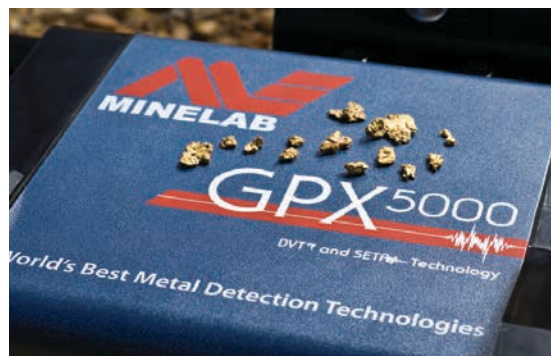

Бүтээгдэхүүний танилцуулга

GPX 5000 Улам олон шинэ онцлог, функц GPX 5000 загварыг дэлхийн шилдэг алт илрүүлэгч болгоно!

- **NEW** Хөрс мэдрэх 8 горим гэдэг бол нэг дор 8 илрүүлэгчтэй ажиллахтай адил бөгөөд БҮХ төрлийн хөрсөнд улам их алт олно
- **NEW** Жижиг алтны горим Сайжруулснаас илүү гүнд, илүү мэдрэмжтэй хайж, бүрэн талхалсан гэж бодсон газраас ч гэсэн улам их цул алт олно!
- **NEW** Давслаг/алтны горим давслаг, эрдэсжсэн хөрсөнд том, жижиг цул алтыг илүү сайн олно. Далайн эрэг дээр мөн сайн ажиллана
- **NEW** Зоос/эртний эд зүйлсэд зориулсан горим бол хэвийн хөрсөнд тохирсон хамгийн гүнзгий нь юм
- **NEW** Объектыг илүү сайн мэдрэх, хайлтын тэнцвэрийн хүчин чадлыг нэмэгдүүлэх зорилгоор **электрон эд ангийг сайжруулсан** (улам Сайжруулсан горим багтана)
- Хүн бүр асаагаад хайж эхлэх энгийн ажиллагаанд зориулсан үйлдвэрээс урьдчилан тохируулсан хайлтын 6 горим
- Бүх нөхцөлд тохирсон автомат хайлтын тэнцвэрийн сонголттой
- Мэдрэмжийг илүү нарийвчлалтай тохируулж, хүчин чадлыг нэмэх боломж олгодог **сайжруулсан Rx Gain тохиргоотой**
- **Хөнгөн литийн ионтой зай**, өөрт нь суурилуулсан өсгөгчийн хүчин чадлыг нэмэгдүүлэх боломжтой
- **2 таваг** 11" Double-D таваг мөн 11" Monoloop тавагтай

GPX 4800 Илүү хэмнэлттэй боловч GPX 5000 илрүүлэгчийн ихэнх онцлог, ашиг тусыг агуулсан

- **NEW** Хөрс мэдрэх 6 горим нь нэг дор 6 илрүүлэгчтэй ажиллахтай адил бөгөөд янз бүрийн хөрсөнд илүү их алт олно
- **NEW** Зоос/эртний эд зүйлсэд зориулсан горим бол хэвийн хөрсөнд тохирсон хамгийн гүнзгий нь юм
- **NEW** Объектыг илүү сайн мэдрэх, хайлтын тэнцвэрийн хүчин чадлыг нэмэгдүүлэх зорилгоор **электрон эд ангийг сайжруулсан** (боловсронгуй болгосон Сайжруулсан горимтой)
- Хүн бүр асаагаад хайж эхлэх энгийн ажиллагаанд зориулсан үйлдвэрээс урьдчилан тохируулсан хайлтын 3 горим
- Бүх нөхцөлд тохирсон автомат хайлтын тэнцвэрийн сонголттой
- Мэдрэмжийг тохируулдаг Rx Gain тохиргоотой
- **Хөнгөн литийн ионтой зай**, өөрт нь суурилуулсан өсгөгчийн хүчин чадлыг нэмэгдүүлэх боломжтой
- 11" Double-D тавагтай